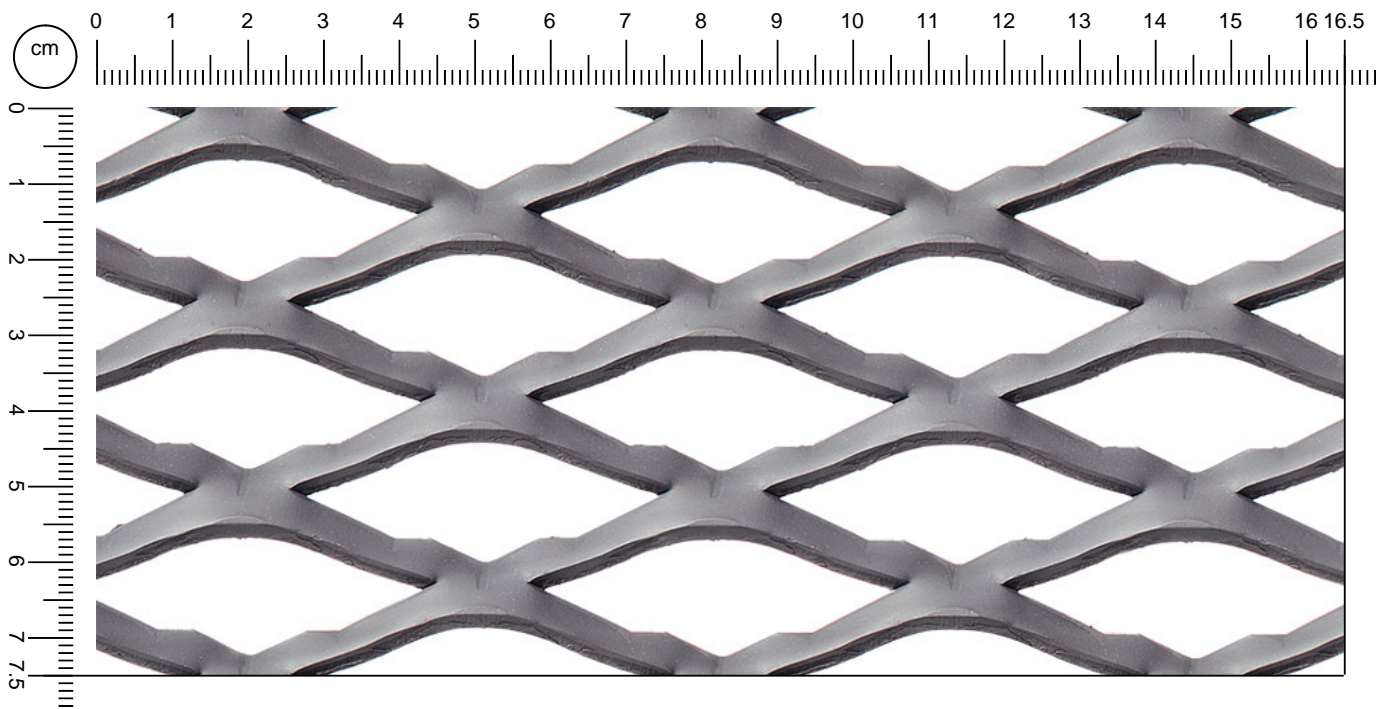

97 gezahnt

Rautenmaschen

Product data:

R 62,5 x 25 (25) - 6,2 x SD

Material	Name	sp mm	Gewichtung kg/m ²	Tafel Auf anfrage
Stahl	R 62,5 x 25 (25) - 6,2 x 3	3,0	11,7	☑