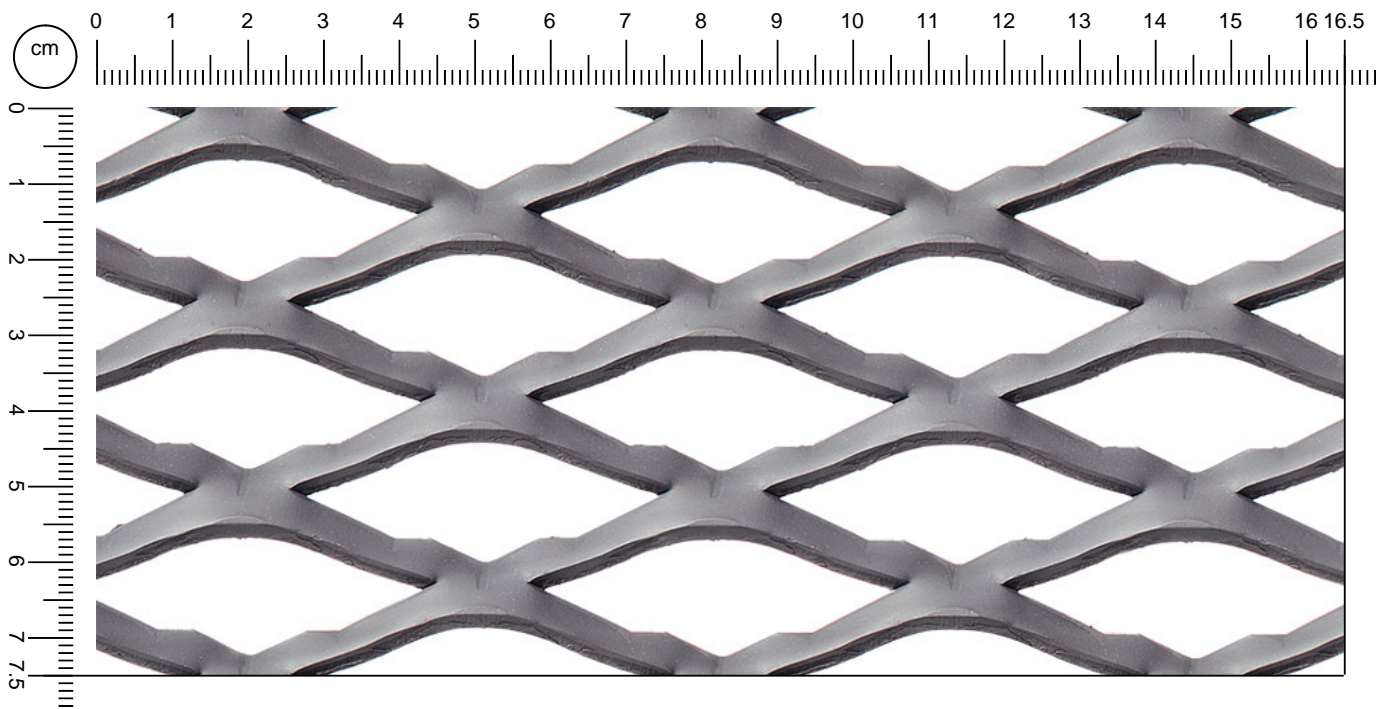

96 gezahnt

Rautenmaschen

Product data:

R 62,5 x 25 (25) - 4,3 x SD

Material	Name	sp mm	Gewichtung kg/m ²	Tafel Auf anfrage
Stahl	R 62,5 x 25 (25) - 4,3 x 3	3,0	8,1	☑