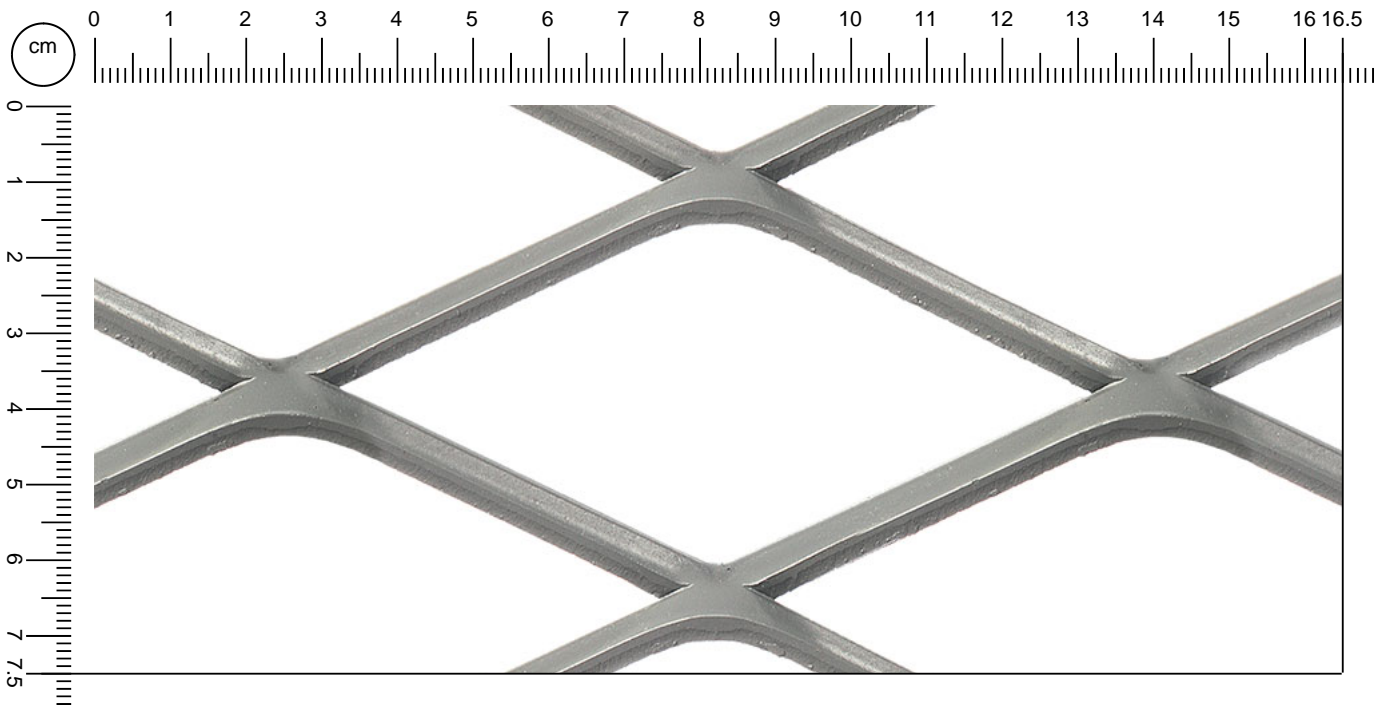

# 75

## Rautenmaschen

**Product data:**  
R 115 x 55 (63) - 5 x SD

Material	Name	sp mm	Gewichtung kg/m <sup>2</sup>	Tafel Auf anfrage
Stahl	R 115x 55 (63) - 5 x 3	3,0	4,5	☑