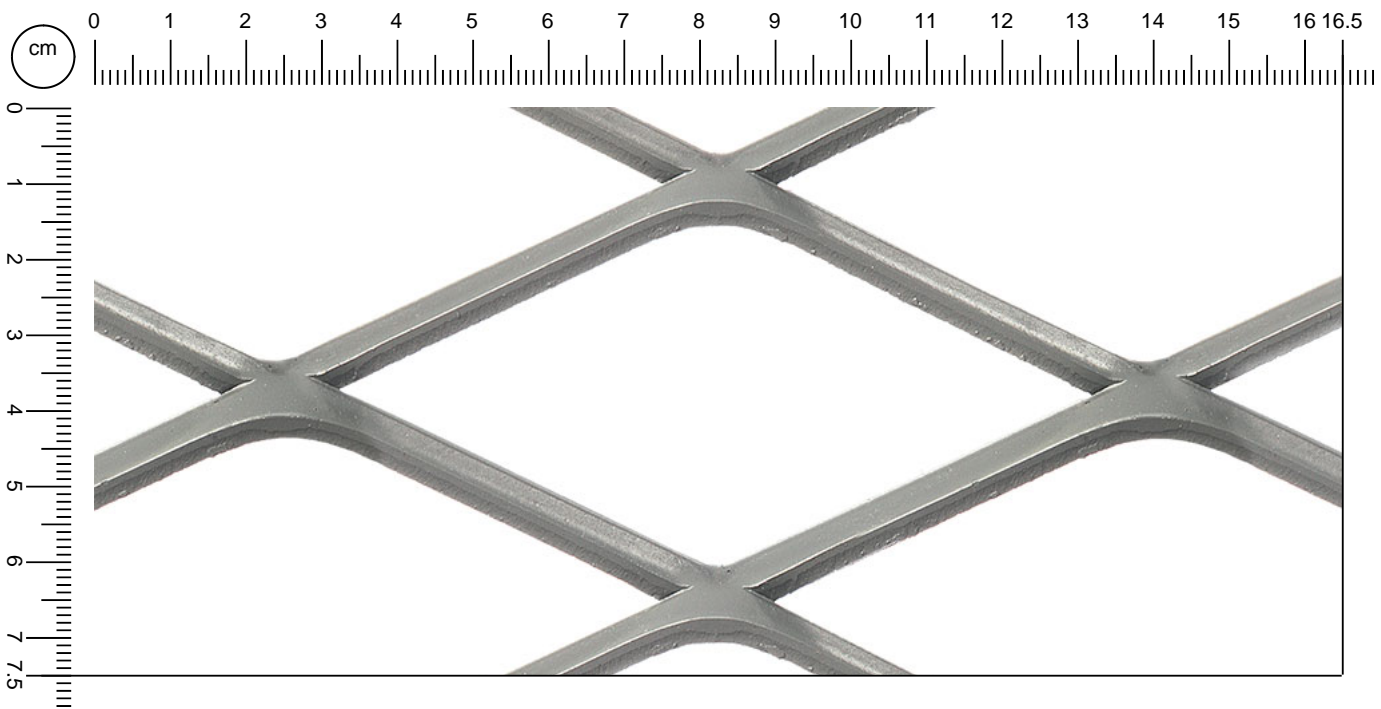

74

Rautenmaschen

Product data:
115 x 55 (55) - 4 x SD

Material	Name	sp mm	Gewichtung kg/m ²	Tafel Auf anfrage
Stahl	R 115 x 55 (55) - 4 x 3	3,0	3,4	☑