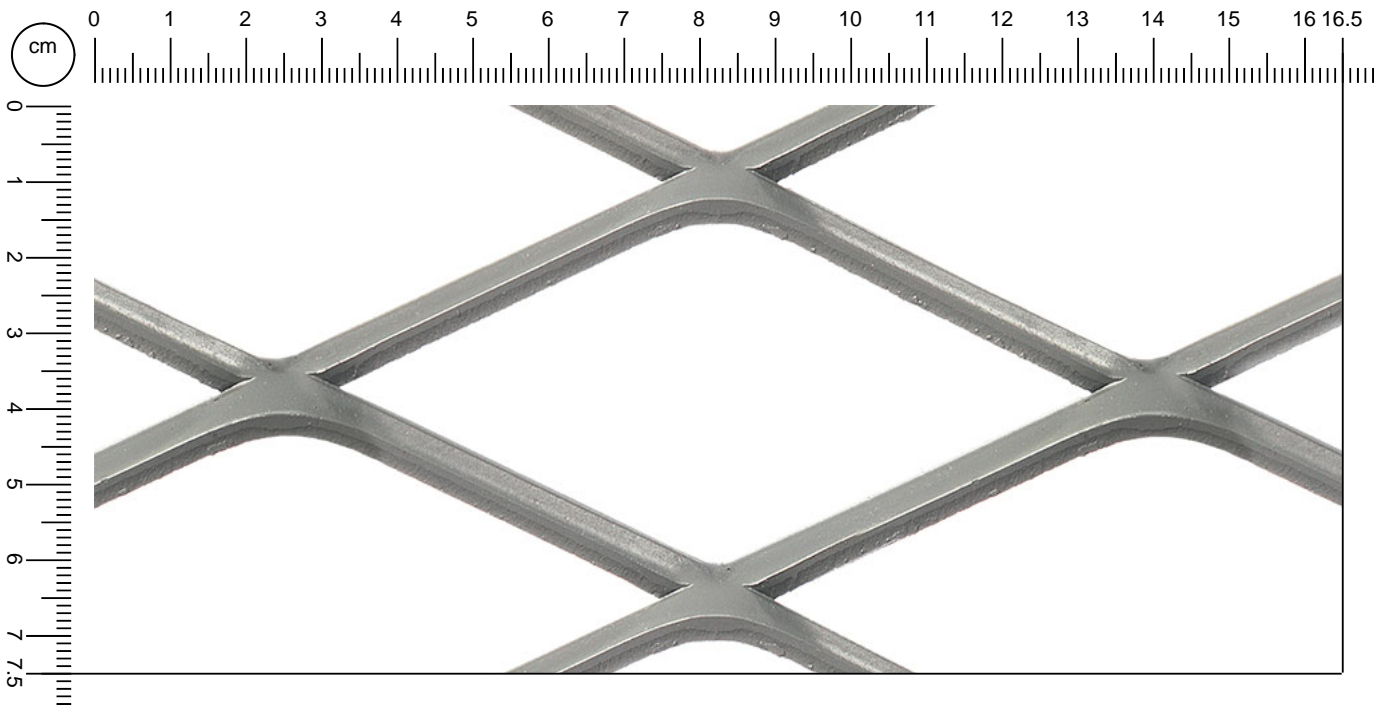

73

Rautenmaschen

Product data:
R 115 x 55 (63) - 3 x SD

| Material | Name | sp mm | Gewichtung kg/m ² | Tafel Auf anfrage |
|----------|-------------------------|----------|---------------------------------|----------------------|
| Stahl | R 115 x 55 (63) - 3 x 3 | 3,0 | 2,5 | ☑ |