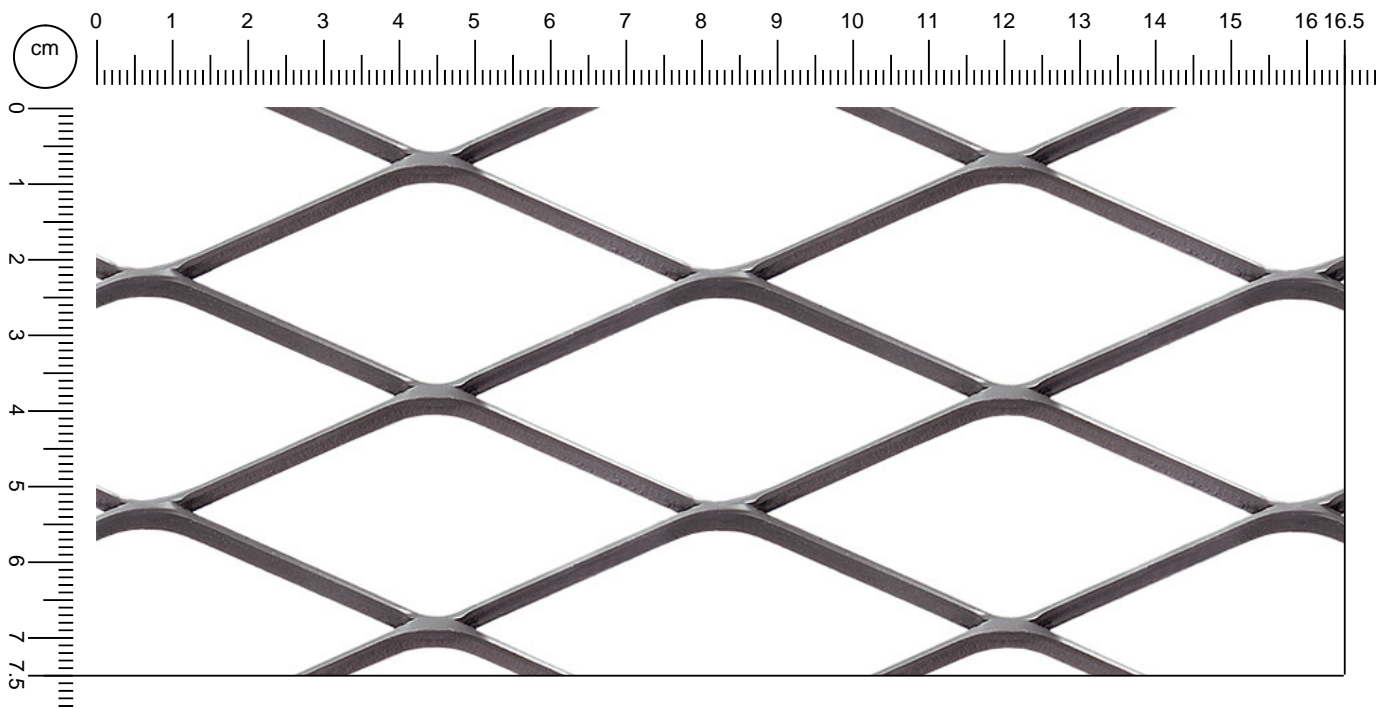

76

Rautenmaschen

Product data:
R 76 x 31 (31) - 3 x SD

Material	Name	sp mm	Gewichtung kg/m ²	Tafel Auf anfrage
Stahl	R 76 x 31 (31) - 3 x 3	3,0	4,5	☑