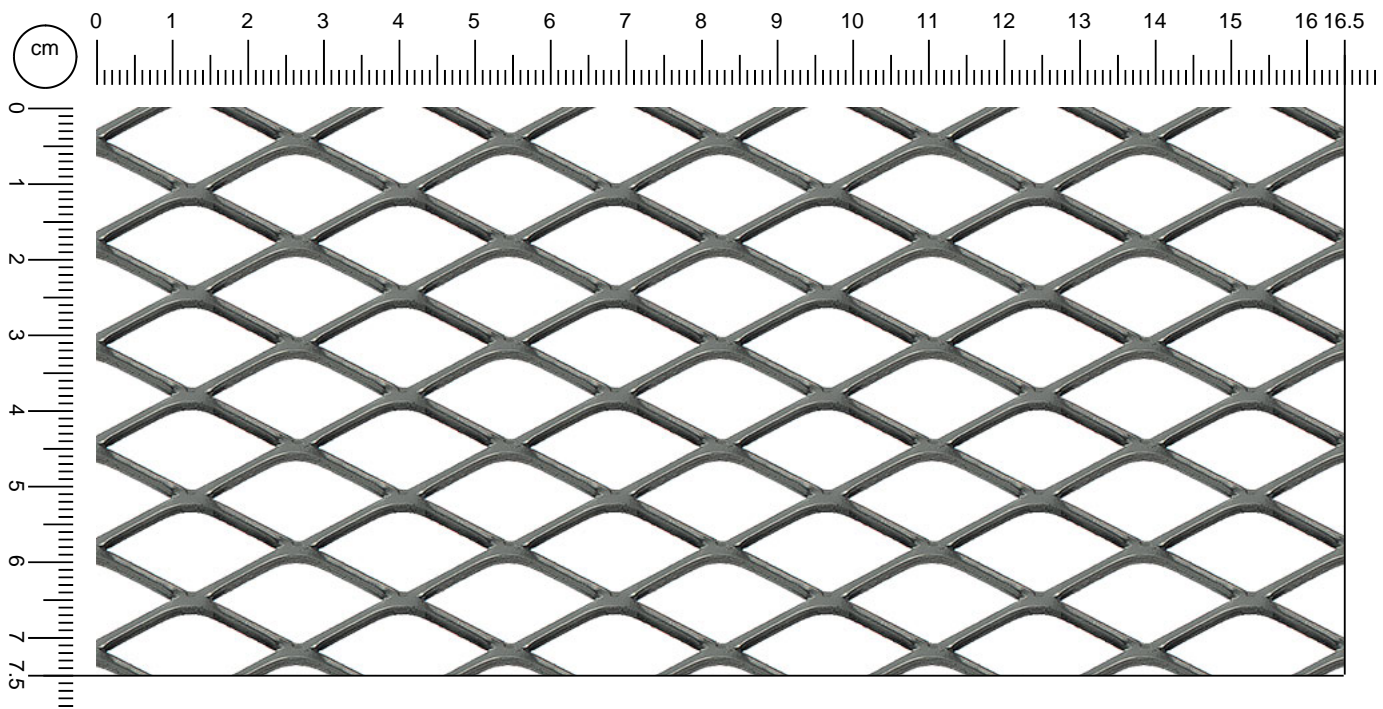

31

Rautenmaschen

Product data:
R 28 x 14 (13,5) - 2 x SD

Material	Name	sp mm	Gewichtung kg/m ²	Rolle 1000x6000	Rolle 1250x6000
Stahl	R 28 x 14 (13,5) - 2 x 1,5	1,5	3,5	☑	☑